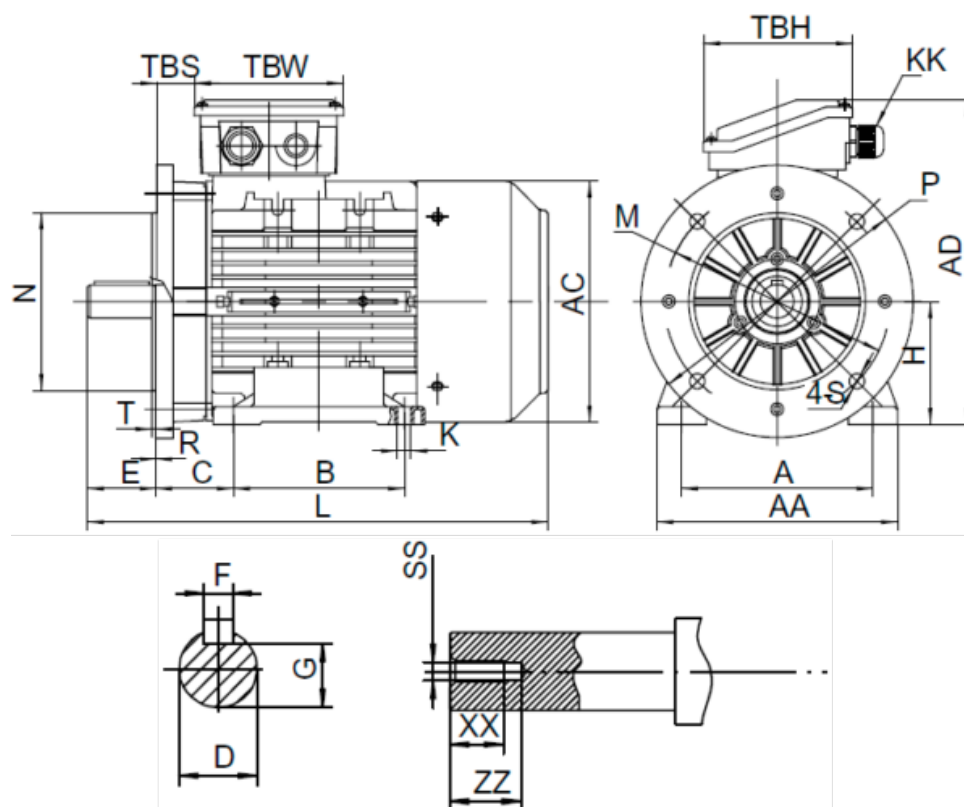

Varenummer: 25160005521740

Beskrivelse: Kleedrive T2A 712-2 0.55kw 2800 o/min UL/CSA
3x230/400V 50HZ IP55 B35 PTO

Mål

A = 112	F = 5	TBW = 98
AA = 140	G = 11	XX = 12
AC = Ø138	H = 71	ZZ = 17
AD = 186	HD = 115	
B = 90	L = 245	
C = 45	SS = M5	
D = Ø14	TBH = 98	
E = 30	TBS = 16	